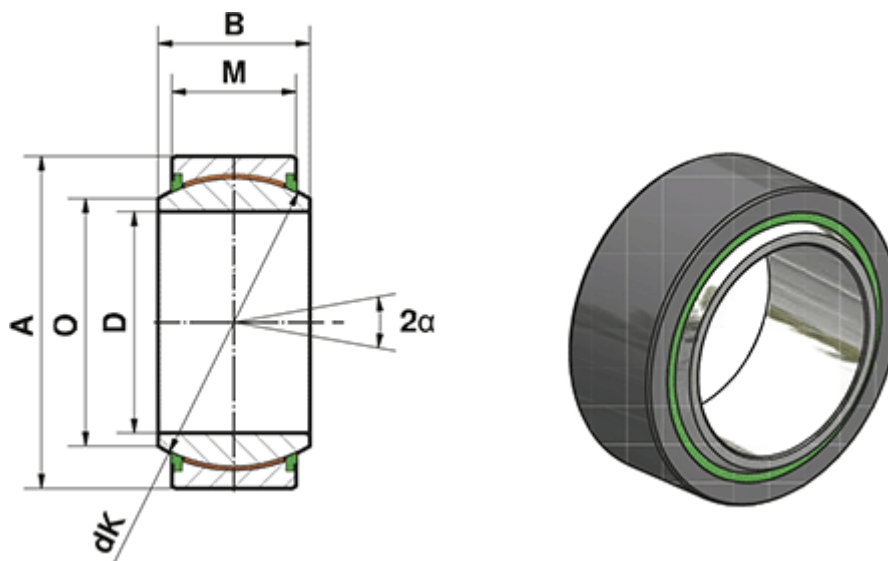

Varenummer: 03445180
Beskrivelse: Fluro Heavy Duty Ledleje GE 180 EW-2RS
Hul \varnothing 180
Note: 180

Mål

A	= 260
a (grader)	= 6
B	= 105
D	= 180
dK	= 225
Dynamisk belastning C (kN)	= 4320
M	= 80
O	= 198.9

Statisk belastning C0 (kN)	= 7200
Vægt (g)	= 17400